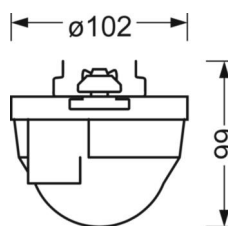

параметры

номер заказа	19150700090
код EAN	4020863421312
номер таможенного тарифа	90328900
Знак прохождения контроля	IP 20, класс защиты I, F, HACCP DIN10500/Food/IFS-пригодность для применения/BRC, Indoor, CE
Особые свойства	Инновативный сервис

электротехника

Балласт	pro09

Механика

цвет корпуса	белый стандартный для электротехники RAL 9016
размеры (LxWxH/DxH)	765mm x 102mm x 99mm
вес (нетто)	0.9kg
Вид монтажа	сборка трековых систем, световая структура

размеры

L	765 mm	Длина
W	102 mm	Ширина
H	99 mm	Высота

DEEP-LINK

<https://www.regiolux.de/ru/article/19150700090>